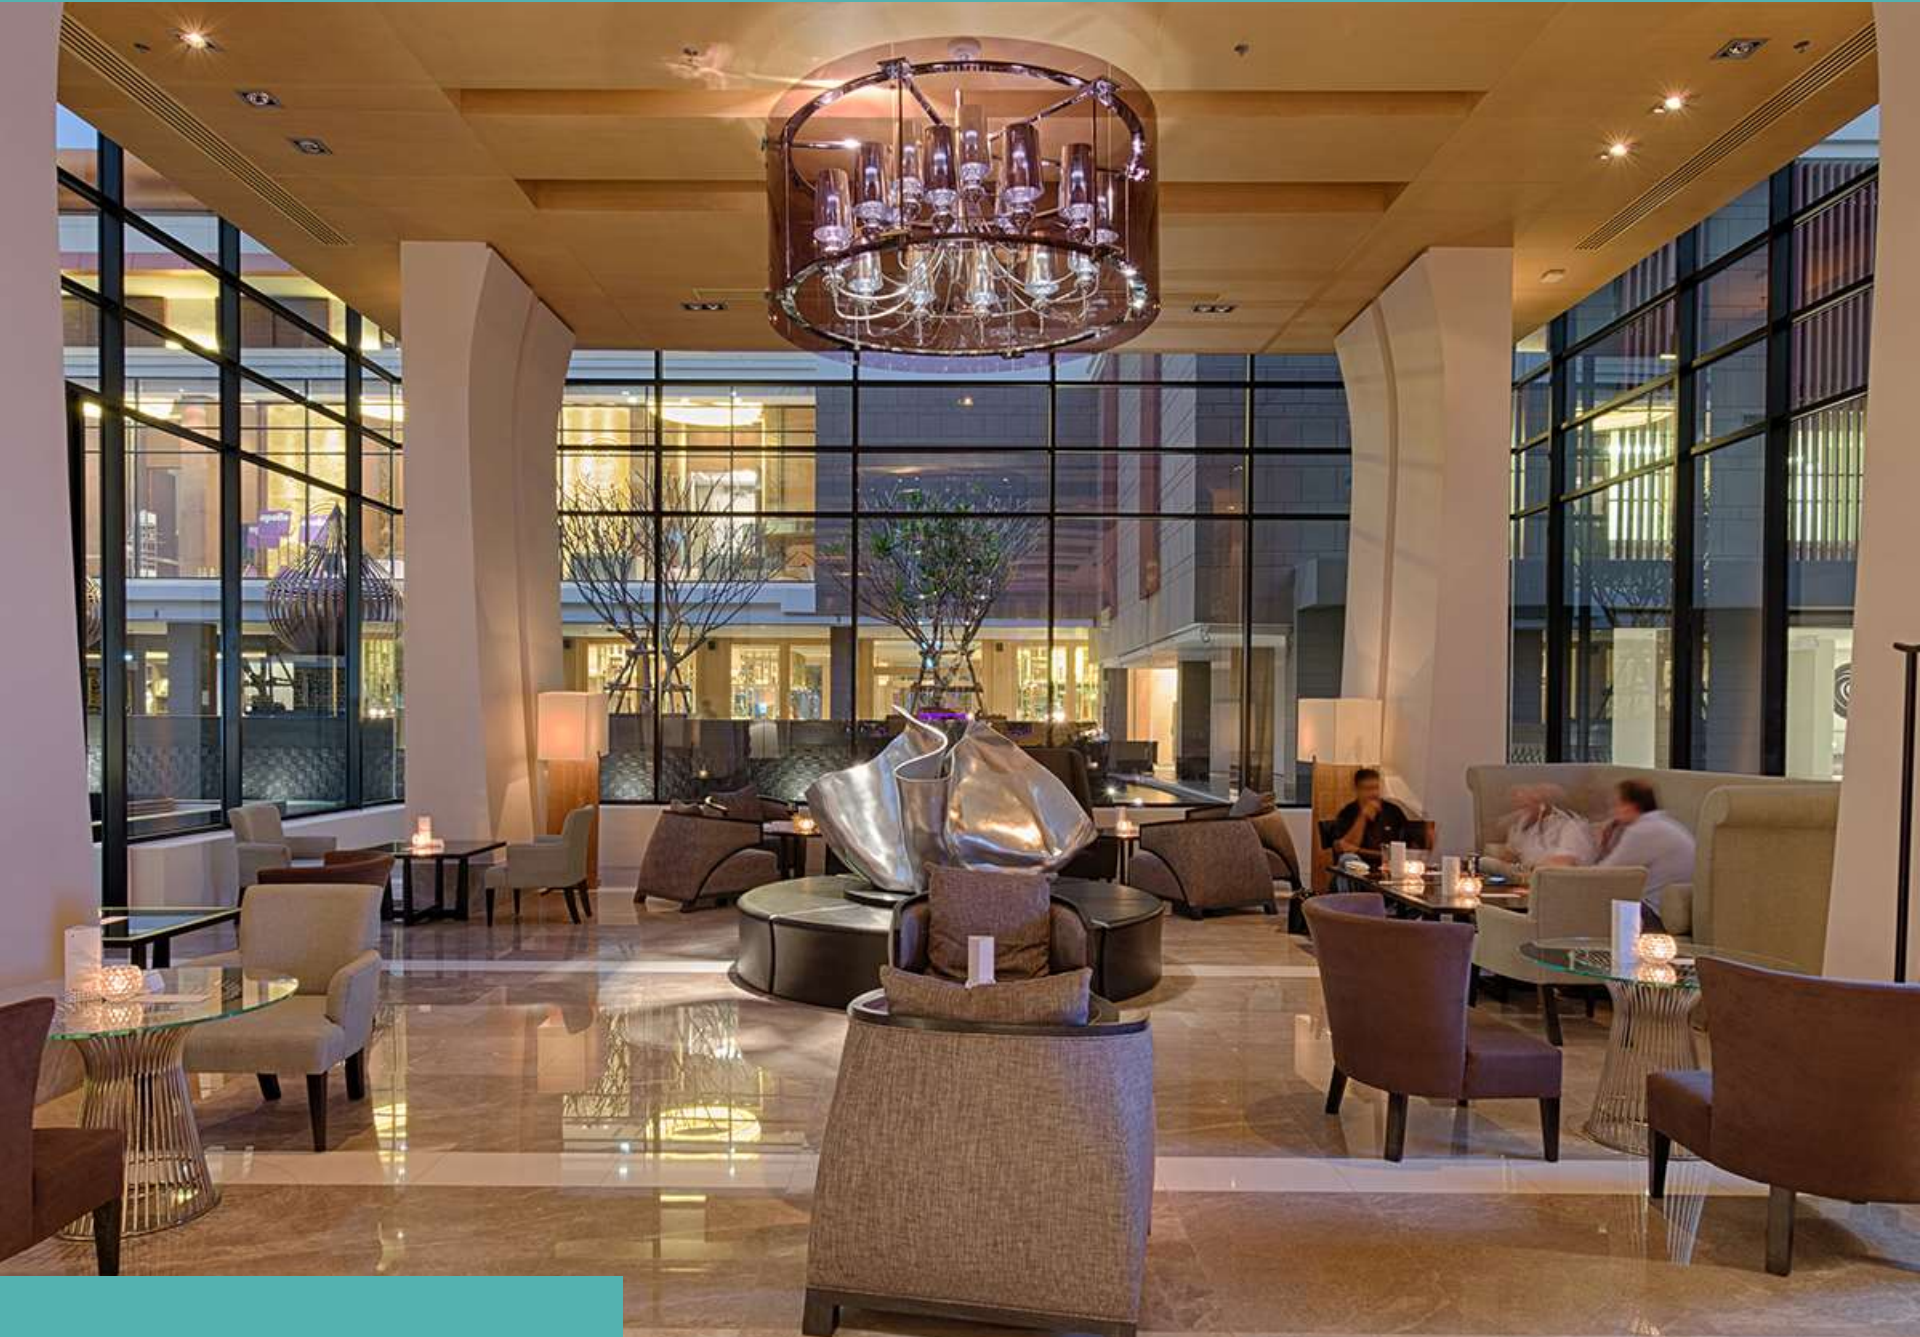

ARRIVAL ZONE

Le **MERIDIEN**
SUVARNABHUMI, BANGKOK
GOLF RESORT & SPA

LOBBY LOUNGE

LE MERIDIEN HUB

GUESTROOMS
GRANDE DELUXE

Le MERIDIEN

ROOM CONFIGURATION MATRIX

Features